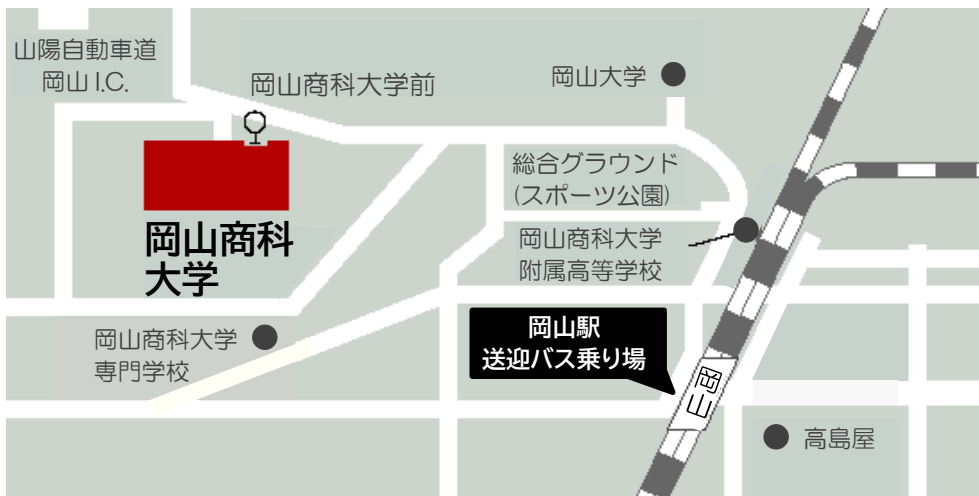

●オープンキャンパス交通案内図及び学内案内図

○無料送迎バス利用(岡山駅西口～岡山商科大学)

※無料送迎バスをご利用される方は、必ずご予約をお願いします。

送迎バス乗り場

ANA クラウンプラザホテル

岡山のバス停

<https://goo.gl/maps/2ugrjJsAkQoh7Czy9>

▼時刻表

行き(岡山駅西口発)／

9:00、9:10

帰り(岡山商大発)／

12:10、12:40、13:10、

13:30(予定)

○バス利用

JR「岡山駅」から岡電バス・中鉄バス「津高・国立病院・免許センター」方面行き「岡山商大前」下車
(所要時間約 20 分)

○自家用車利用

山陽自動車道・岡山 IC から車で 5 分

岡山商科大学 オープンキャンパス 駐車場案内図

(岡山市北区津島京町 2 丁目付近)